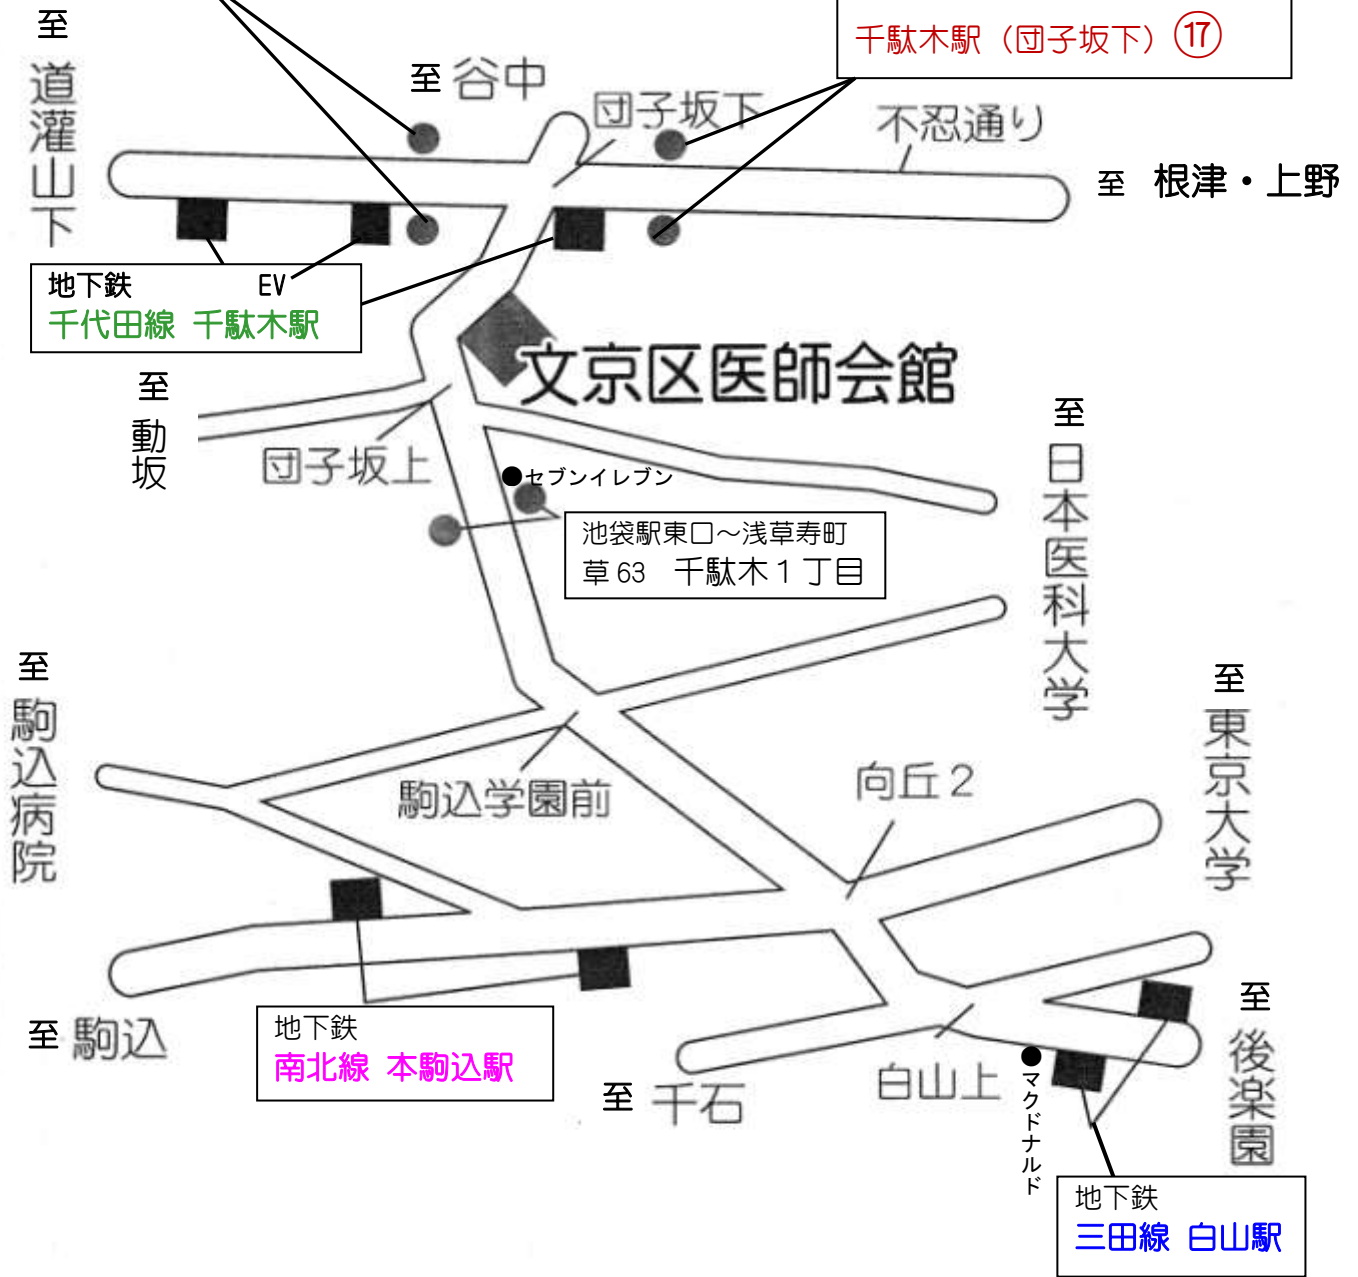

都バス 池袋駅東口～浅草寿町
草 63 団子坂下

都バス 早稲田～上野松坂屋前
上 58 団子坂下

B-ぐる
千駄木駅 (団子坂下) ⑰

地下鉄
 千代田線「千駄木駅」 1分
 南北線「本駒込駅」 10分
 三田線「白山駅」 15分

都バス
 草 63「千駄木1丁目」 池袋駅東口～浅草寿町
 草 63「団子坂下」 池袋駅東口～浅草寿町
 上 58「団子坂下」 早稲田～上野松坂屋前
 B-ぐる
 「千駄木駅」(団子坂下) ⑰

文京区医師会館

東京都文京区千駄木2-26-8